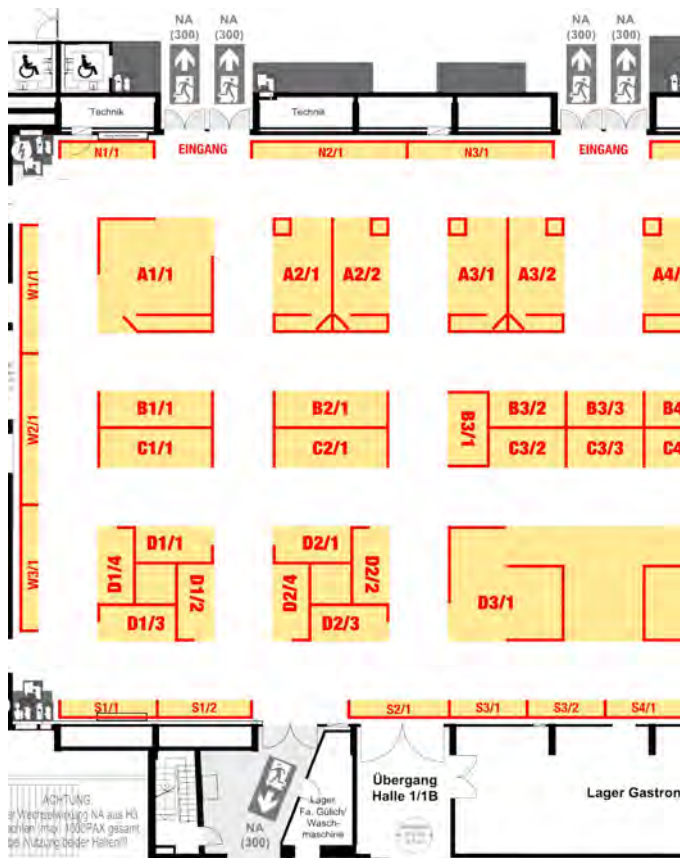

HALLENPLAN