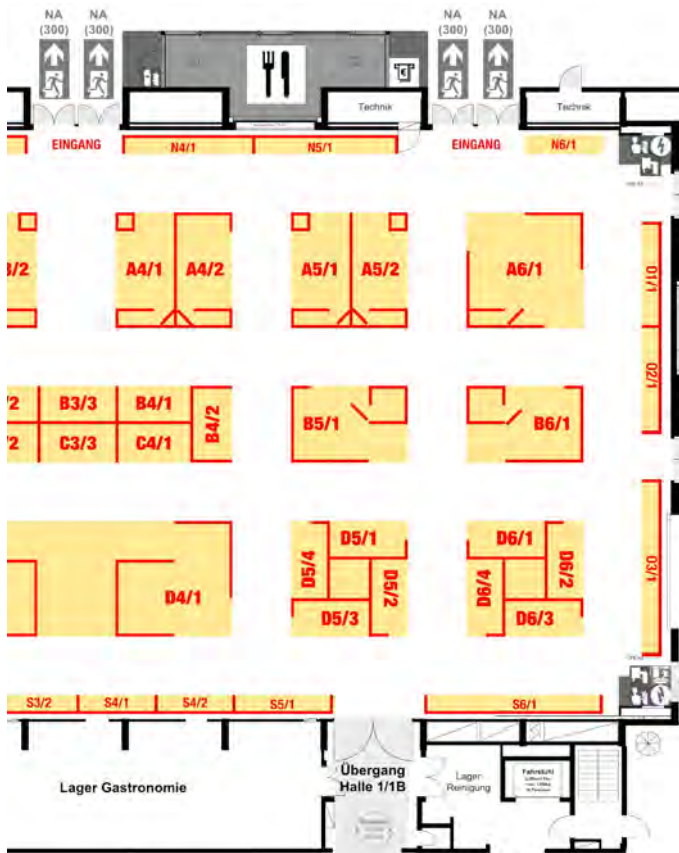

HALLENPLAN

HALLENPLAN

Aussteller

Name		Standnummer
Galerie artSOLITAIRE	www.artsolitaire.arsmundi.de	A1/1
coGalerie	www.cogalerie.de	A6/1
Kunsthandel Henneken	www.kunsthandel-henneken.de	N5/1
Galerie Klose	www.galerie-klose.de	A5/2
KUEMMEL.GALLERY	www.kuemmel.gallery	B5/1
[KUN:ST] Galerie	www.kun-st-international.de	D3/1
Kunsthandel Ladrón de Guevara	www.ladron-de-guevara.de	B6/1
Galerie Nieder	www.galerie-nieder.de	A4/1
Galerie Raasch	www.grafik-galerie-online.de	A4/2