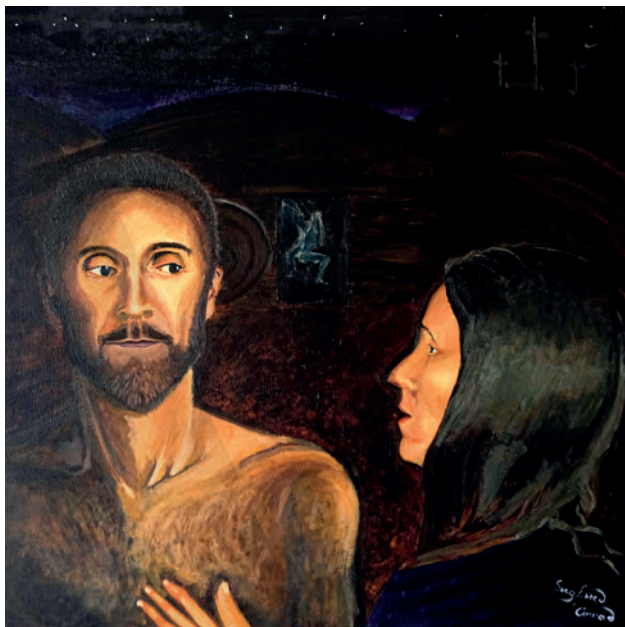

B

6

2

Siegfried Conrad

AT-6890 Lustenau

siegfried@conrad.co.at