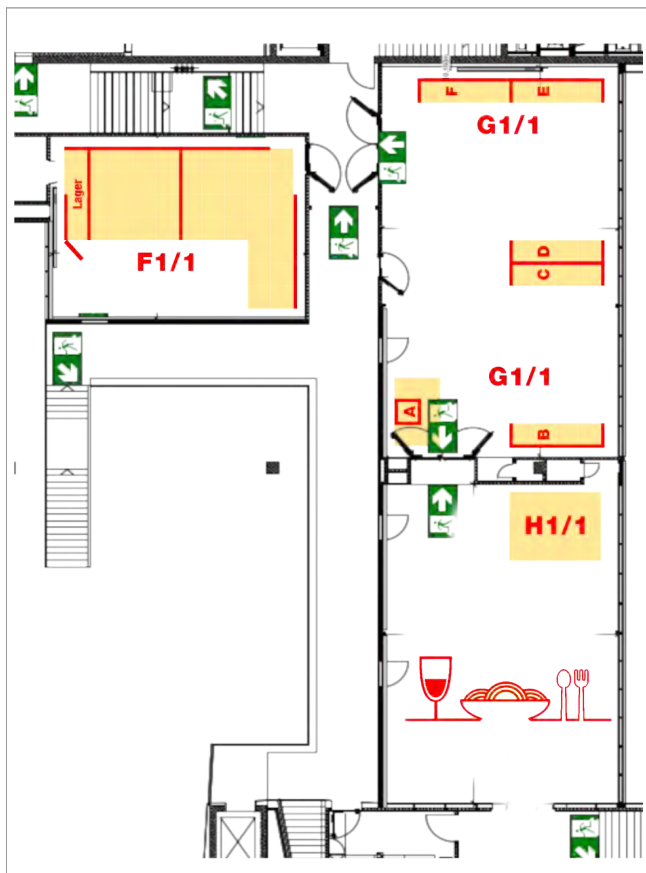

EG

HALLENPLAN

HALLENPLAN

EG

HALLEPLAN

ZG

AUSSTELLER

Name		Standnummer
Antonio Wehrli Art Space	www.awartspace.com	C3/1
ART ConnectDoor	www.instagram.com/art_connectdoor	C2/2
Deutsche Stiftung Denkmalschutz	www.denkmalschutz.de	H1/1
Exclusive Art for Sale	www.kunsthumanoid.de	C1/2
Galerie InterArt	www.interart-stuttgart.de	F1/1
[KUN:ST] Galerie	www.kun-st-international.de	G1/1