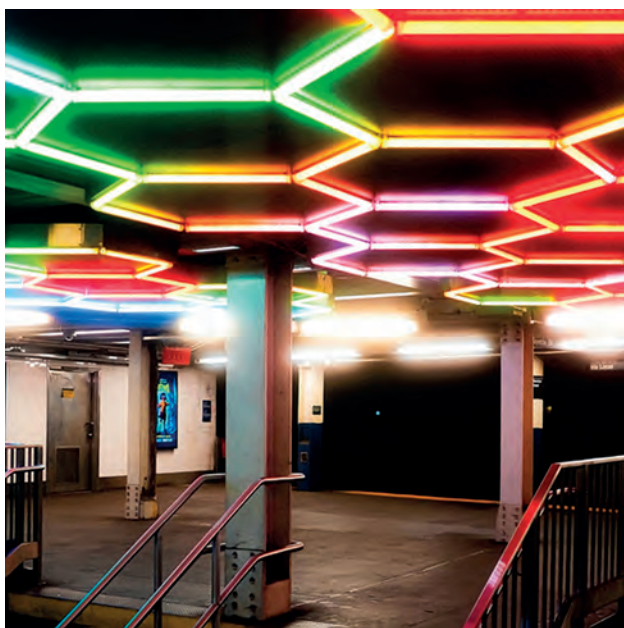

C

4

1

Daniel Sopczak

DE-45768 Marl

www.s0ppigraphy.de

s0ppigraphy@gmail.com