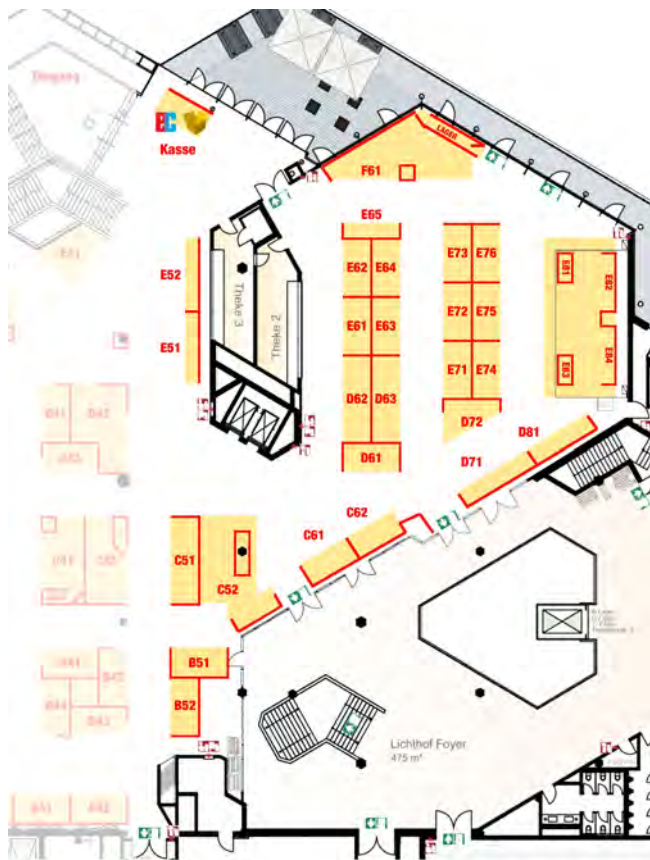

[KUN:ST] International präsentiert

VON DADA BIS DALI

Orangerie Schloss Schwetzingen

31. Juli – 31. August 2025 | täglich 11-18 Uhr

Gestische Fotografien
Betty Schmidt | Stand C5/1

HALLENPLAN

HALLENPLAN

Aussteller