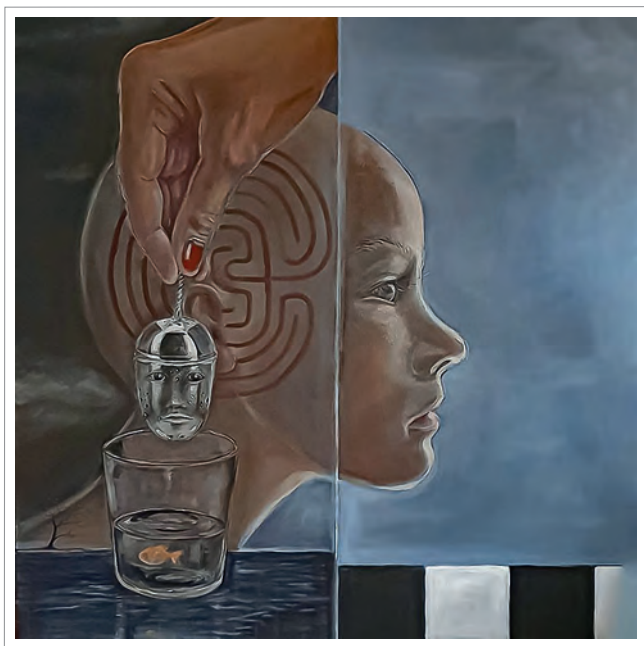

B

4

1

Svantje Heß

DE-15345 Berlin

www.svantje-hess.de

info@svantje-hess.de