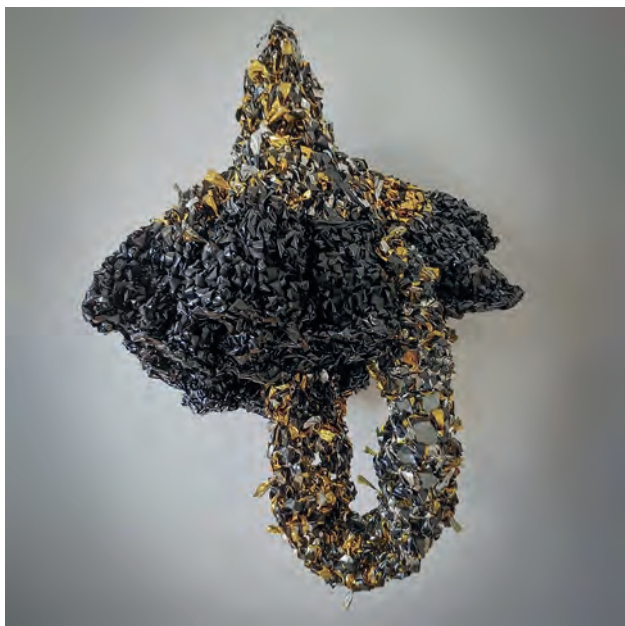

E

6

2

Roswitha Bohmann

DE-40699 Erkrath

www.roboart.de

kontakt@roboart.de