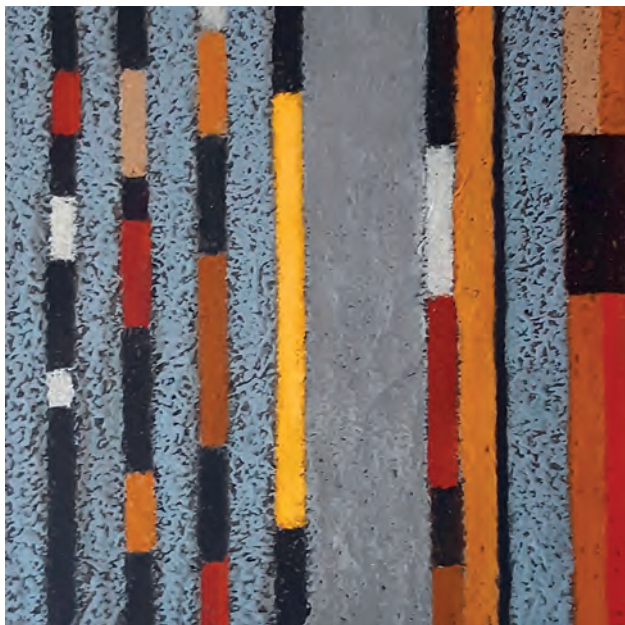

B

5

1

Christel Friedmann

DE-71679 Asperg

www.christelfriedmann.de

hc.friedmann@t-online.de