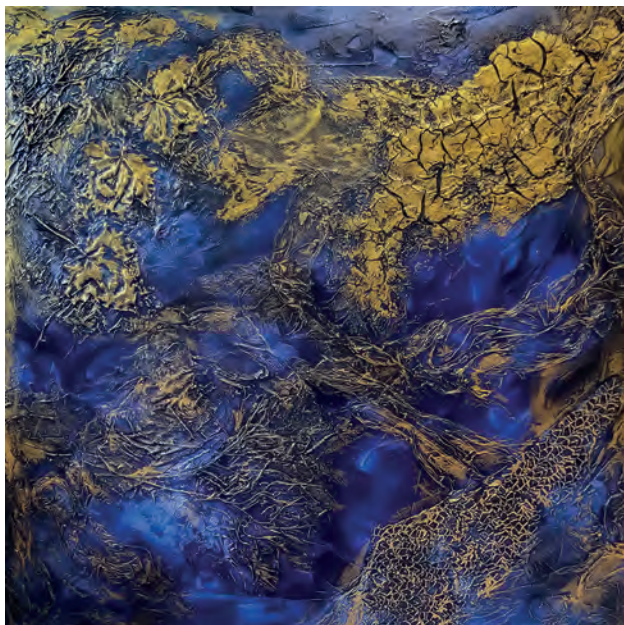

B

4

4

Susanne Reibe

DE-24114 Kiel

www.susannereibe.de

susannereibe.art@gmail.com